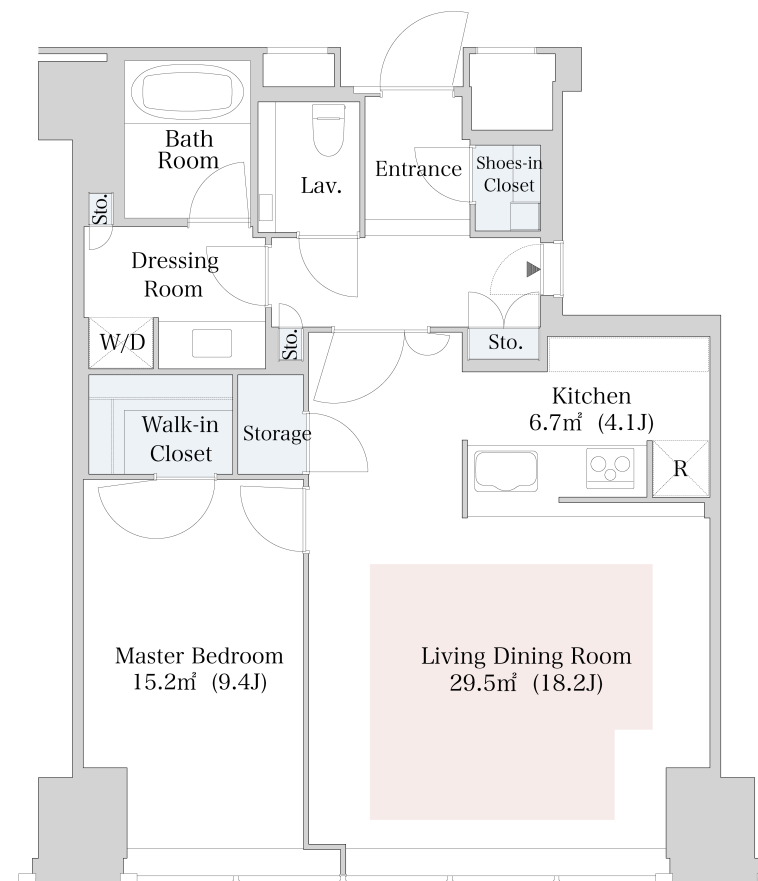

セントラルパークタワー ラ・トゥール新宿 3218号室 (32F)

情報更新日：2025/1/23 次回更新予定日：随時

間取り(タイプ)	1LDK(C2-80E)	専有面積	76.23㎡ (23坪)																				
賃料(管理費含む)	540,000円	共益費	無し																				
敷金・礼金	2ヶ月・無し	更新料	-																				
契約形態(年)	定期借家契約(3年)	空き状況	即入居可 諸手続き完了次第																				
備考	<p>44階建制震タワーレジデンス 敷地内24時間営業スーパー ○12月末迄の契約開始に限り、フリーレント1ヶ月！ 13ヶ月未満の解約は違約金1ヶ月となります。</p> <p>SOHO物件を除き、居住専用となります</p>																						
設備一覧	<p>一部ご視聴いただけないチャンネルがある場合がございます。詳細はお問い合わせください。 駐車場等の付帯設備の空室状況・ご利用料金はお問い合わせください。</p> <table border="0"> <tr> <td> コンシェルジュ</td> <td> フィットネスルーム</td> <td> キッズルーム</td> <td> ペット相談可</td> <td> トランクルーム</td> </tr> <tr> <td> 駐車場</td> <td> バイク置き場</td> <td> 駐輪場</td> <td> 制震構造</td> <td> 24時間有人管理</td> </tr> <tr> <td> 床暖房</td> <td> BS放送視聴可</td> <td> CS放送(スカパー・ケーブルTV)視聴可</td> <td> CS110°放送視聴可</td> <td> 災害用備蓄品</td> </tr> <tr> <td> インターネット光回線常時無料接続 当社契約プロバイダー</td> <td> インターネット光回線相談可 お客様の個人契約になります</td> <td colspan="3"></td> </tr> </table>			コンシェルジュ	フィットネスルーム	キッズルーム	ペット相談可	トランクルーム	駐車場	バイク置き場	駐輪場	制震構造	24時間有人管理	床暖房	BS放送視聴可	CS放送(スカパー・ケーブルTV)視聴可	CS110°放送視聴可	災害用備蓄品	インターネット光回線常時無料接続 当社契約プロバイダー	インターネット光回線相談可 お客様の個人契約になります			
コンシェルジュ	フィットネスルーム	キッズルーム	ペット相談可	トランクルーム																			
駐車場	バイク置き場	駐輪場	制震構造	24時間有人管理																			
床暖房	BS放送視聴可	CS放送(スカパー・ケーブルTV)視聴可	CS110°放送視聴可	災害用備蓄品																			
インターネット光回線常時無料接続 当社契約プロバイダー	インターネット光回線相談可 お客様の個人契約になります																						
竣工年月	2010年2月																						
構造・規模	鉄骨造、鉄骨鉄筋コンクリート造、鉄筋コンクリート造、地上44階(賃貸住宅フロア：8-44階)																						
住所	東京都新宿区西新宿六丁目15番1																						
最寄駅	<p>都営大江戸線「都庁前」駅 徒歩4分(A5出入口/5:00～22:00)、徒歩5分(A4出入口)</p> <p>東京メトロ丸ノ内線「西新宿」駅 徒歩7分</p> <p>JR、京王線、小田急線「新宿」駅 徒歩13分</p>																						