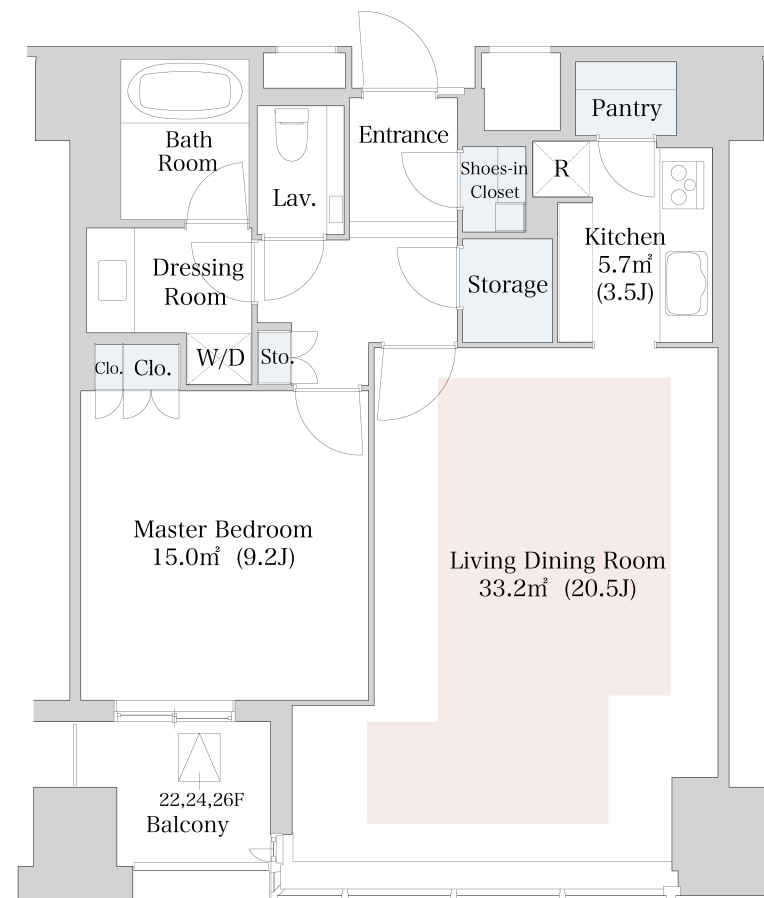

セントラルパークタワー ラ・トゥール新宿 1710号室 (17F)

情報更新日：2023/9/29 次回更新予定日：随時

間取り(タイプ)	1LDK(E-80S)	専有面積	77.4㎡ (23.4坪)																				
賃料(管理費含む)	460,000円	共益費	無し																				
敷金・礼金	2ヶ月・無し	更新料	-																				
契約形態(年)	定期借家契約(3年)	空き状況	即入居可 諸手続き完了次第																				
備考	<p>44階建制震タワーレジデンス 敷地内24時間営業スーパー ペット相談可(敷金1ヵ月積み増し) 9月末迄の契約開始に限り、新価格キャンペーン！</p> <p>SOHO物件を除き、居住専用となります</p>																						
設備一覧	<p>一部ご視聴いただけないチャンネルがある場合がございます。詳細はお問い合わせください。 駐車場等の付帯設備の空室状況・ご利用料金はお問い合わせください。</p> <table border="0"> <tr> <td> コンシェルジュ</td> <td> フィットネスルーム</td> <td> ラウンジ</td> <td> キッズルーム</td> <td> ペット相談可</td> </tr> <tr> <td> トランクルーム</td> <td> 駐車場</td> <td> バイク置き場</td> <td> 駐輪場</td> <td> 制震構造</td> </tr> <tr> <td> 24時間有人管理</td> <td> 床暖房</td> <td> BS放送視聴可</td> <td> CS放送(スカパー・ケーブルTV)視聴可</td> <td> CS110°放送視聴可</td> </tr> <tr> <td> インターネット光回線常時無料接続 当社契約プロバイダー</td> <td> インターネット光回線相談可 お客様の個人契約になります</td> <td> 災害用備蓄品</td> <td></td> <td></td> </tr> </table>			コンシェルジュ	フィットネスルーム	ラウンジ	キッズルーム	ペット相談可	トランクルーム	駐車場	バイク置き場	駐輪場	制震構造	24時間有人管理	床暖房	BS放送視聴可	CS放送(スカパー・ケーブルTV)視聴可	CS110°放送視聴可	インターネット光回線常時無料接続 当社契約プロバイダー	インターネット光回線相談可 お客様の個人契約になります	災害用備蓄品		
コンシェルジュ	フィットネスルーム	ラウンジ	キッズルーム	ペット相談可																			
トランクルーム	駐車場	バイク置き場	駐輪場	制震構造																			
24時間有人管理	床暖房	BS放送視聴可	CS放送(スカパー・ケーブルTV)視聴可	CS110°放送視聴可																			
インターネット光回線常時無料接続 当社契約プロバイダー	インターネット光回線相談可 お客様の個人契約になります	災害用備蓄品																					
竣工年月	2010年2月																						
構造・規模	鉄骨造、鉄骨鉄筋コンクリート造、鉄筋コンクリート造、地上44階																						
住所	東京都新宿区西新宿六丁目15番1																						
最寄駅	<p>都営大江戸線「都庁前」駅 徒歩4分(A5出入口/5:00~22:00)、徒歩5分(A4出入口)</p> <p>東京メトロ丸ノ内線「西新宿」駅 徒歩7分</p> <p>JR、京王線、小田急線「新宿」駅 徒歩13分</p>																						