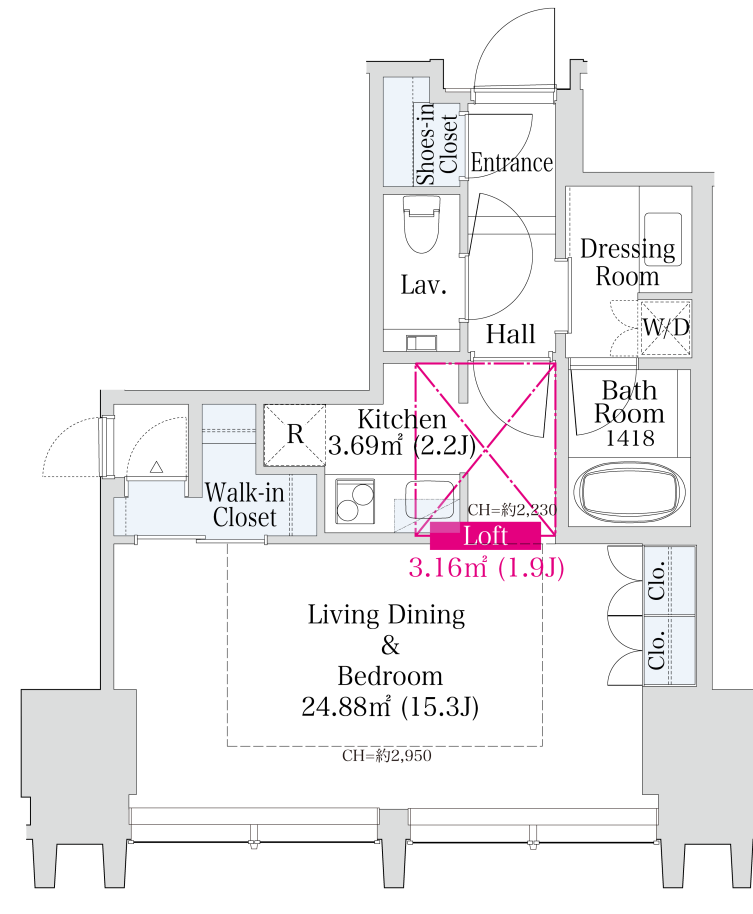

# ラ・トゥール新宿グランド 504号室 (5F)

情報更新日: 2026/4/17 次更新予定日: 随時

間取り(タイプ)	1K(50A-L)	専有面積	46.10m <sup>2</sup> (13.9坪)																				
賃料(管理費含む)	349,000円	共益費	無し																				
敷金・礼金	2ヶ月・無し	更新料	-																				
契約形態(年)	定期借家契約(2年)	空き状況	空室予定(退去予定: 2026年6月)																				
備考	<p>開放的な室内空間。全住戸天井高最大3m超 敷地内に飲食店やコンビニ等の充実な生活利便施設 都心にありながら落ち着いた環境</p> <p>SOHO物件を除き、居住専用となります</p>																						
設備一覧	<p>一部ご視聴いただけないチャンネルがある場合がございます。詳細はお問い合わせください。 駐車場等の付帯設備の空室状況・ご利用料金はお問い合わせください。</p> <table border="0"> <tr> <td> コンシェルジュ</td> <td> フィットネスルーム</td> <td> ペット相談可</td> <td> トランクルーム</td> <td> 駐車場</td> </tr> <tr> <td> バイク置き場</td> <td> 駐輪場</td> <td> 制震構造</td> <td> 24時間有人管理</td> <td> 床暖房</td> </tr> <tr> <td> BS放送視聴可</td> <td> CS放送(スカパー・ケーブルTV)視聴可</td> <td> CS110°放送視聴可</td> <td colspan="2"> インターネット光回線常時無料接続 当社契約プロバイダー</td> </tr> <tr> <td> インターネット光回線相談可 お客様の個人契約になります</td> <td colspan="2"> 災害用備蓄品</td> <td colspan="2"></td> </tr> </table>			コンシェルジュ	フィットネスルーム	ペット相談可	トランクルーム	駐車場	バイク置き場	駐輪場	制震構造	24時間有人管理	床暖房	BS放送視聴可	CS放送(スカパー・ケーブルTV)視聴可	CS110°放送視聴可	インターネット光回線常時無料接続 当社契約プロバイダー		インターネット光回線相談可 お客様の個人契約になります	災害用備蓄品			
コンシェルジュ	フィットネスルーム	ペット相談可	トランクルーム	駐車場																			
バイク置き場	駐輪場	制震構造	24時間有人管理	床暖房																			
BS放送視聴可	CS放送(スカパー・ケーブルTV)視聴可	CS110°放送視聴可	インターネット光回線常時無料接続 当社契約プロバイダー																				
インターネット光回線相談可 お客様の個人契約になります	災害用備蓄品																						
竣工年月	2011年12月																						
構造・規模	鉄筋コンクリート造、鉄骨鉄筋コンクリート造、鉄骨造(高層棟/制振構造)地上40階・地下3階																						
住所	東京都新宿区西新宿八丁目17番2号																						
最寄駅	<p>東京メトロ丸の内線「西新宿」駅 徒歩6分 都営大江戸線「都庁前」駅 徒歩9分(A5出入口)/5:00~22:00、徒歩10分(A4出入口)</p> <p>JR、京王線、小田急線「新宿」駅 徒歩15分</p>																						